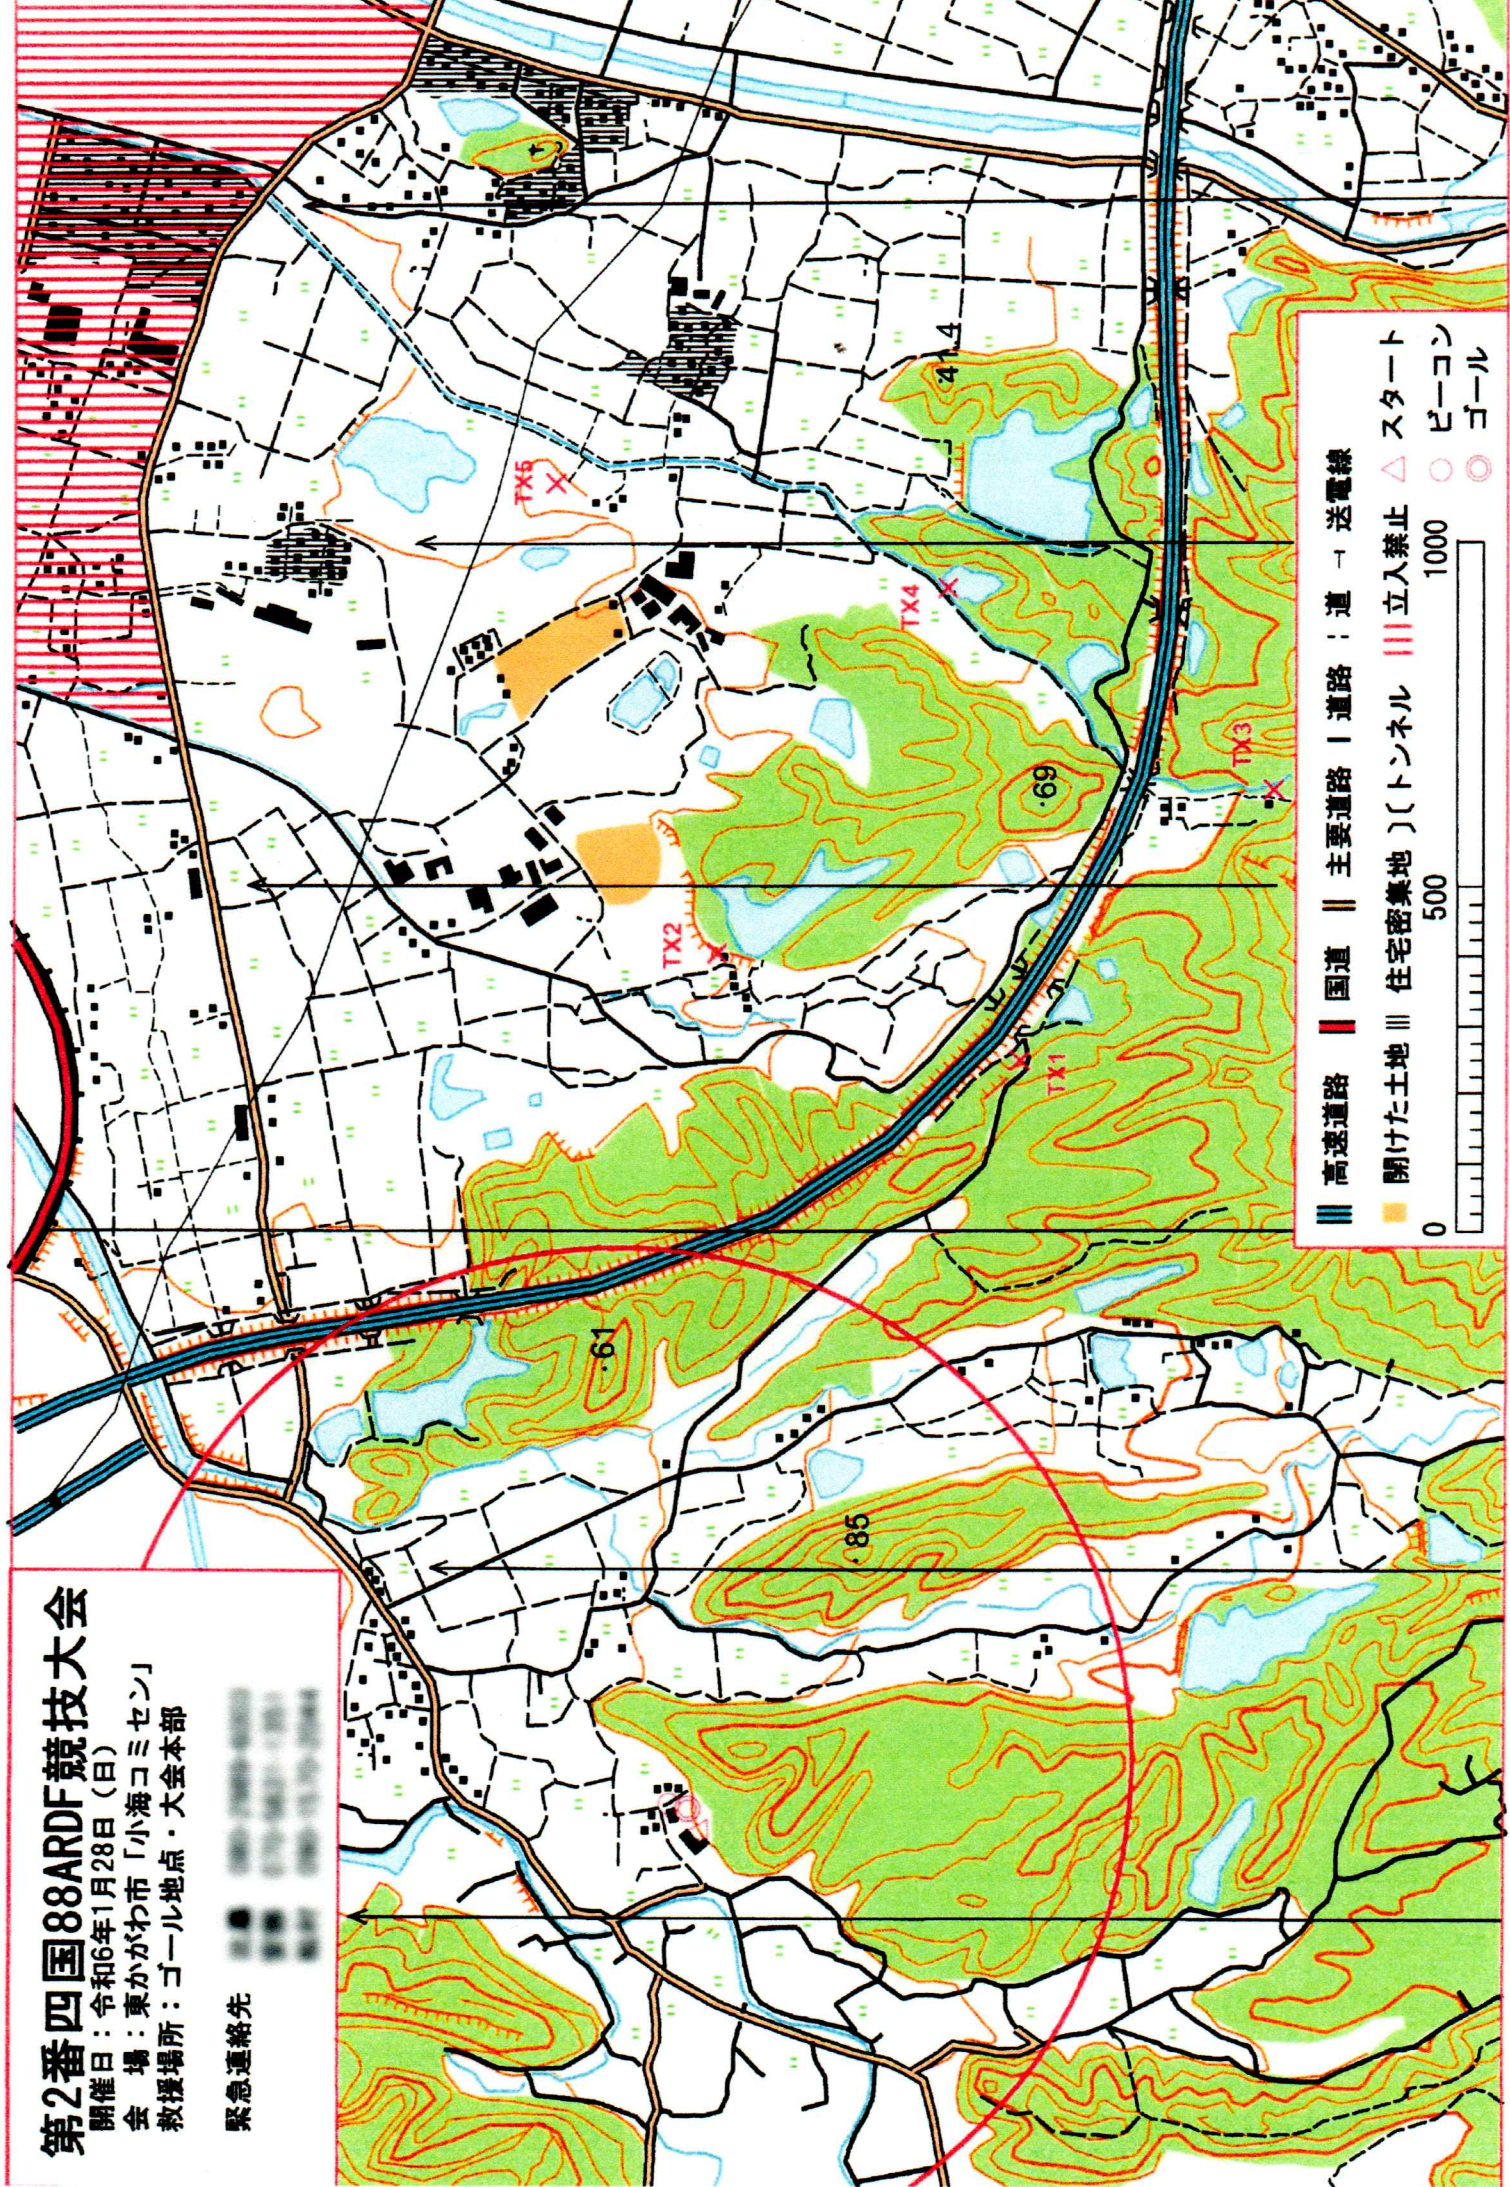

第2番四国88ARDF競技大会

開催日：令和6年1月28日（日）
会場：東かがわ市「小海コミセン」
救援場所：ゴール地点・大会本部

緊急連絡先

- 大会本部
- 救援場所
- 緊急連絡先

- 高速道路
 - == 国道
 - == 主要道路
 - 道
 - 送電線
 - 開けた土地
 - 住宅密集地
 - () トンネル
 - △ スタート
 - ピーコン
 - ゴール
- 0 500 1000